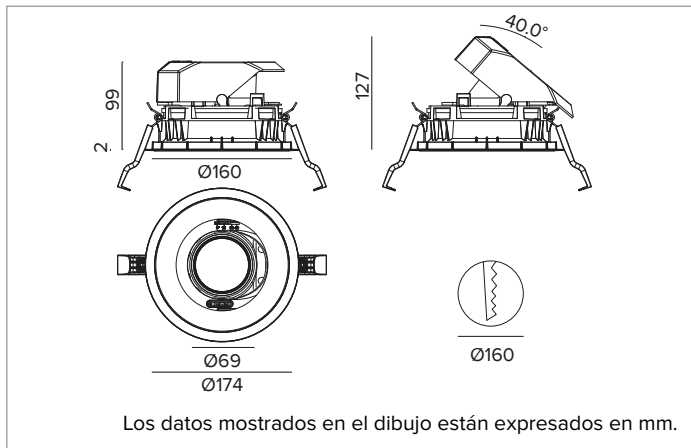

1T8578EL | CTEVO ARCHITECTURAL 160

Proyector empotrable de LED con posibilidad de orientación en versión trim

		2700K	H(m)	D(m)	E _{max} (lx)
		Ra90		10°	
		Fixture Power	14W	1	0.18
		Source Flux	1093lm	2	0.35
		Fixture Flux	860lm	3	0.53
		Efficacy	61lm/W	4	0.70
TS1371	I _{max} =14464cd/klm	I _{max}	15810cd	5	0.88

CCT nominal: 2700K

Duración útil (L80/B10): >50000h tq +25°C

CARACTERÍSTICAS LUMINOTÉCNICAS

NSP - óptica de precisión con anillo cut off negro de silicona. Versión con reflector de facetas convexas de aluminio anodizado especular y filtro holográfico difusor. UGR<19 (EN 12464-1).